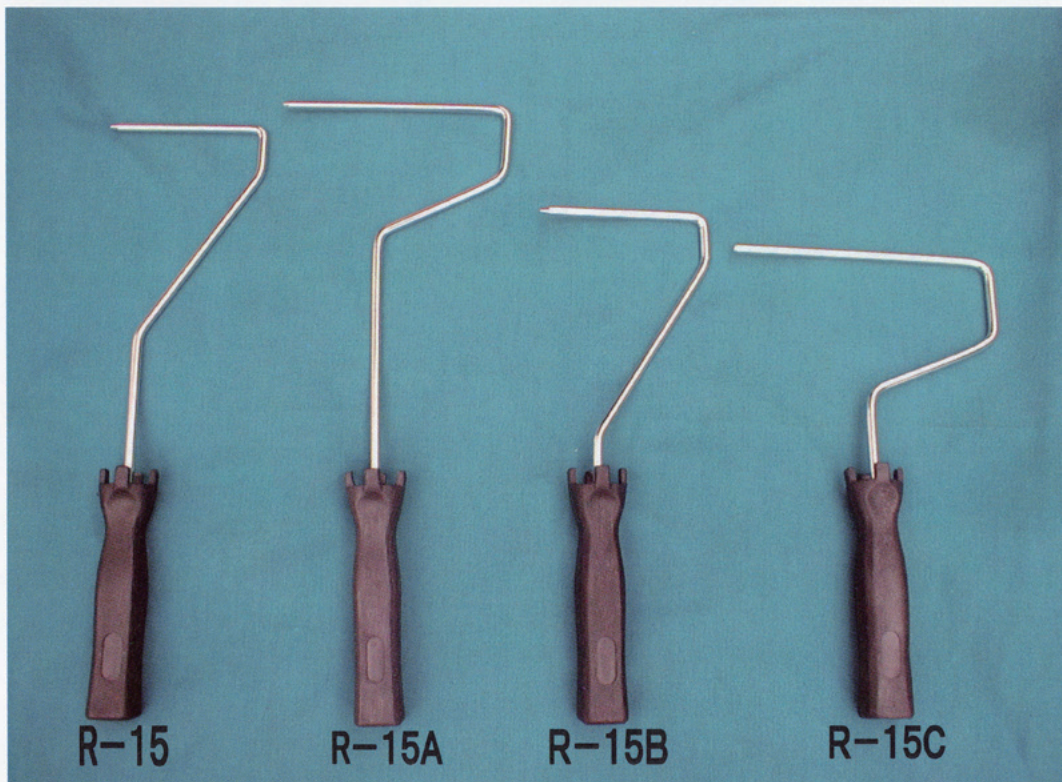

## BLスモールローラー

R-55  
BLスモールローラー

サイズ	毛丈
4号・6号	13mm

★ナイロンの繊維を使用している為  
腰が強く、耐久性に優れている  
水性塗料・樹脂塗料・防水塗料などに最適

## スモールハンドル各種

R-15  
スモールハンドル  
4・6吋兼用  
全長39.5cm

R-15A  
スモールハンドル  
6吋用  
全長39.5cm

R-15B  
短柄スモールハンドル  
4・6吋兼用  
全長31cm

R-15C  
短柄スモールハンドル  
6吋用  
全長31cm

R-15

R-15A

R-15B