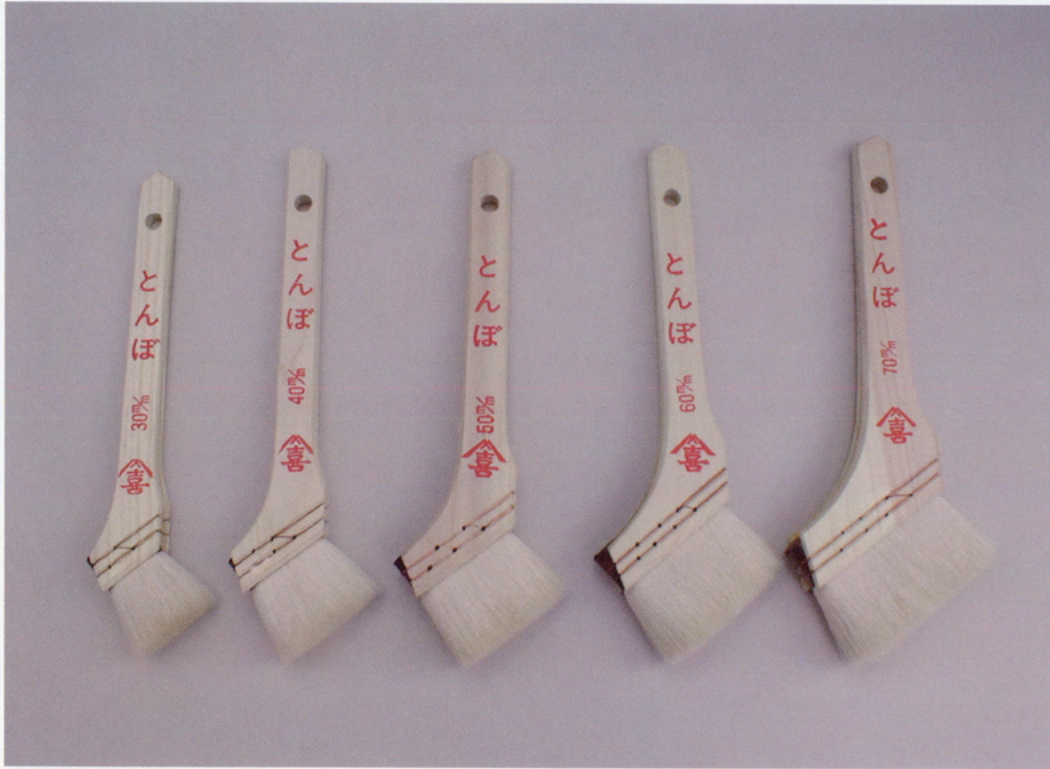

# とんぼ

H-162  
とんぼ  
サイズ  
15mm・30mm・40mm  
50mm・60mm・70mm  
85mm・95mm

★リーズナブルでもっともポピュラーなニス刷毛

# ラビット

H-163  
ラビット  
サイズ  
30mm・40mm・50mm  
60mm・70mm

★ネタの含みがよい  
樹脂塗料・錆止めなどに最適

## BLスモールローラー

R-55  
BLスモールローラー

サイズ	毛丈
4号・6号	13mm

★ナイロンの繊維を使用している為  
腰が強く、耐久性に優れている  
水性塗料・樹脂塗料・防水塗料などに最適

## スモールハンドル各種

R-15  
スモールハンドル  
4・6吋兼用  
全長39.5cm

R-15A  
スモールハンドル  
6吋用  
全長39.5cm

R-15B  
短柄スモールハンドル  
4・6吋兼用  
全長31cm

R-15C  
短柄スモールハンドル  
6吋用  
全長31cm

R-15

R-15A

R-15B